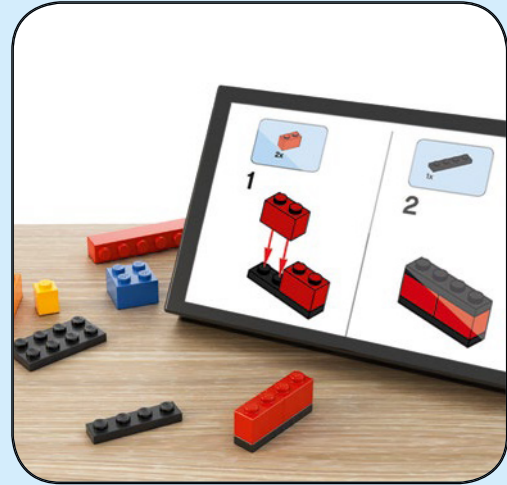

# MARVEL AVENGERS

76164

- 1 Scan the code on the front cover  
Scanne den Code auf der Titelseite  
Scanne le code sur la page de couverture  
Scanner le code sur la page couverture  
Scansiona il codice sulla copertina  
Escanea el código de la portada  
Faz scan do código na frente da capa  
Olvasd be a borítón látható kódot!  
Noskenē kodu uz priekšējā vāka  
扫描封面上的二维码

- 2 Get the Building Instructions  
Hol dir die Bauanleitung  
Hol dir die Bauanleitung  
Obtiens les instructions de montage  
Obtenir les instructions de montage  
Scarica le istruzioni per la costruzione  
Consulta las instrucciones de construcción  
Obtém as Instruções de Construção  
Szerezd be az építési útmutatókat!  
Saņem būvēšanas instrukcijas  
获取拼搭说明