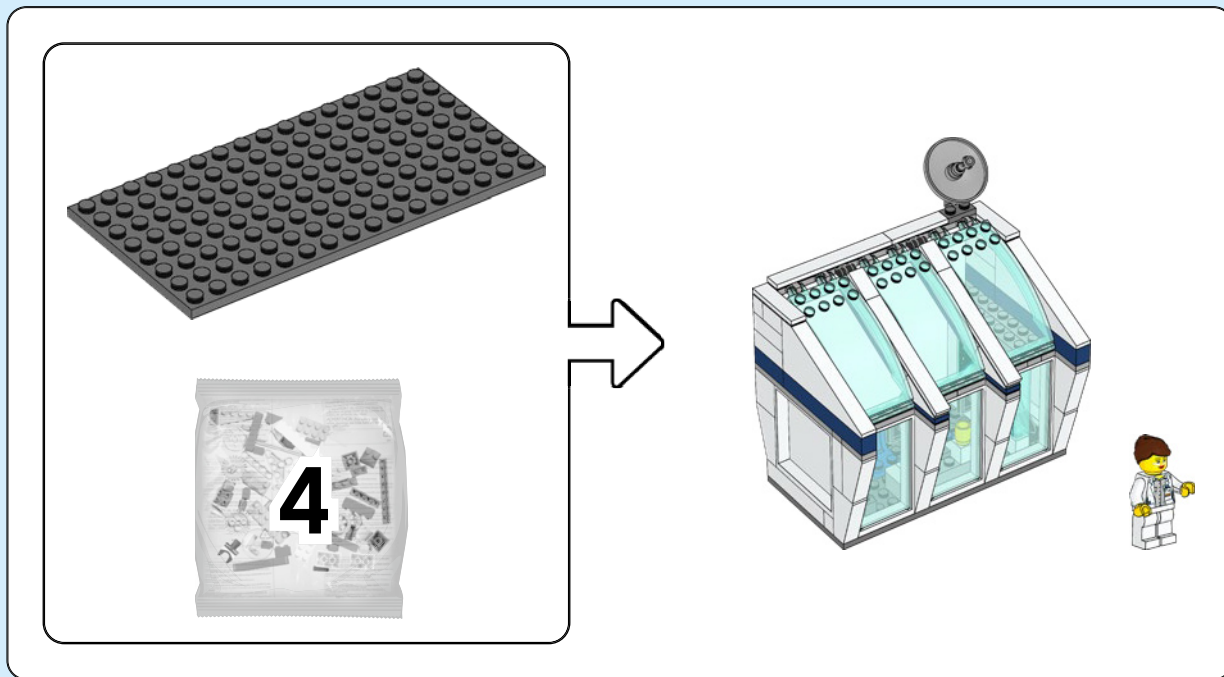

CITY

60351

WARNING: CHOKING HAZARD.
Toy contains small parts and a small ball.
Not for children under 3 years.

AVERTISSEMENT : RISQUE D'ÉTOUFFEMENT.

Le jouet contient des petites pièces ainsi qu'une petite boule.
Il ne convient pas aux enfants de moins de 3 ans.

ADVERTENCIA: PELIGRO DE ASFIXIA.

Juguete que contiene partes pequeñas y una pelota pequeña.
No recomendado para niños menores de 3 años.

1x

1

2

3

4

5