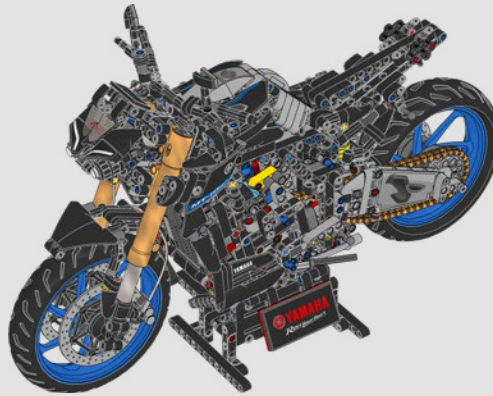

Informācija par saderību un bieži uzdotie
jautājumi
Kontrolli sobivust ja KKK-d
Patikrinkite suderinamumą ir skaitykite
dažniausiai užduodamus klausimus

雅马哈 MT-10 SP

MT-10 SP 反映了一种寻求刺激、锐意创造的精神，其灵感源自日本激进的地下摩托车亚文化。大胆的设计元素和液态金属/乌鸦造型细节完美地勾勒出肌肉型超级摩托车衍生版 998cc CP4 发动机。创新式 Öhlins® 半主动悬挂系统、全电子套件和快速换挡系统等先进功能造就了一款现代街头摩托车，其拥有强大的扭矩、卓越的灵活性和运动摩托车般的性能。

旗舰雅马哈 MT-10 SP

乐高®机械组雅马哈 MT-10 SP 细致地捕捉了真实机车的醒目色彩、细节和功能。现在，借助乐高机械组增强现实 App 应用程序，你可以看到自己的模型生动呈现。从直列 4 缸发动机到铝制车架和先进的悬挂系统，此模型对原版进行了复刻。开发换挡鼓和换挡叉组件是为了复刻这款技术先进的独特变速箱，带来更棒的拼搭体验。

1

2

1

2

3

4