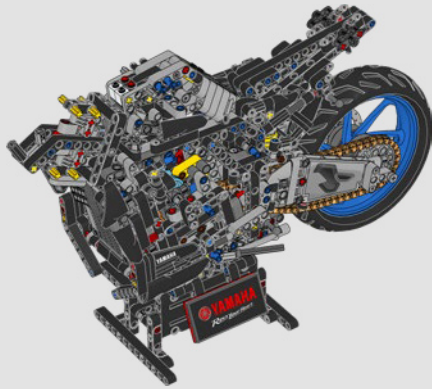

旗舰雅马哈 MT-10 SP

乐高®机械组雅马哈 MT-10 SP 细致地捕捉了真实机车的醒目色彩、细节和功能。现在，借助乐高机械组增强现实 App 应用程序，你可以看到自己的模型生动呈现。从直列 4 缸发动机到铝制车架和先进的悬挂系统，此模型对原版进行了复刻。开发换挡鼓和换挡叉组件是为了复刻这款技术先进的独特变速箱，带来更棒的拼搭体验。

1

2

1

2

3

4