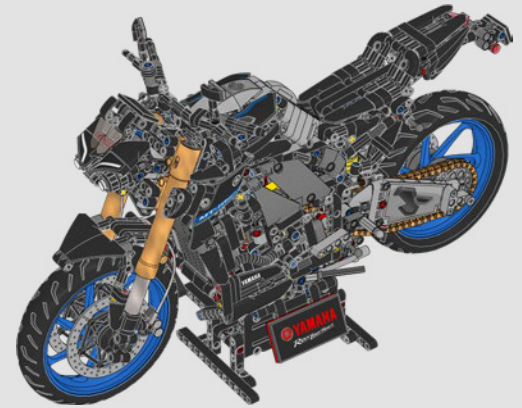

Informācija par saderību un bieži uzdotie
jautājumi
Kontrolli sobivust ja KKK-d
Patikrinkite suderinamumą ir skaitykite
dažniausiai užduodamus klausimus

雅马哈 MT-10 SP

MT-10 SP 反映了一种寻求刺激、锐意创造的精神，其灵感源自日本激进的地下摩托车亚文化。大胆的设计元素和液态金属/乌鸦造型细节完美地勾勒出肌肉型超级摩托车衍生版 998cc CP4 发动机。创新式 Öhlins® 半主动悬挂系统、全电子套件和快速换挡系统等先进功能造就了一款现代街头摩托车，其拥有强大的扭矩、卓越的灵活性和运动摩托车般的性能。

旗舰雅马哈 MT-10 SP

乐高®机械组雅马哈 MT-10 SP 细致地捕捉了真实机车的醒目色彩、细节和功能。现在，借助乐高机械组增强现实 App 应用程序，你可以看到自己的模型生动呈现。从直列 4 缸发动机到铝制车架和先进的悬挂系统，此模型对原版进行了复刻。开发换挡鼓和换挡叉组件是为了复刻这款技术先进的独特变速箱，带来更棒的拼搭体验。

1

2

1

2

3

4