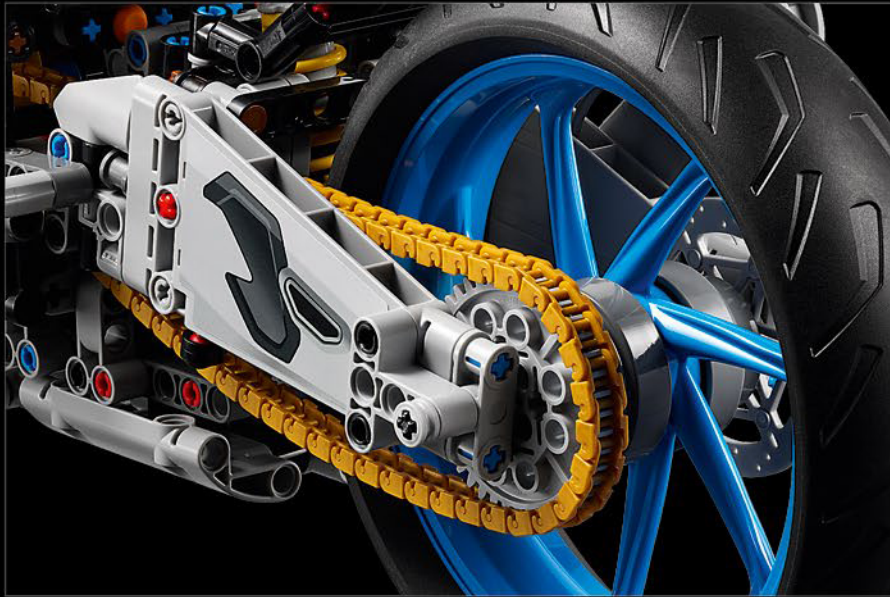

YAMAHA MT-10 SP

En 1955, Yamaha présentait son premier modèle de moto et commençait à remporter des courses. Depuis, la marque a bâti sa réputation sur l'innovation de pointe et les performances inégalées de ses produits dans le domaine de la compétition moto. Ses modèles Hyper Naked sont, eux aussi, novateurs. La Yamaha MT-10 SP offre des performances exceptionnelles et constitue le fleuron de la gamme des Hyper Naked. La conception dynamique de la MT-10 SP fait tomber les barrières traditionnelles et vous permet de vivre une expérience de conduite exceptionnelle.

Informācija par saderību un bieži uzdotie
jautājumi
Kontrolli sobivust ja KKK-d
Patikrinkite suderinamumą ir skaitykite
dažniausiai užduodamus klausimus

YAMAHA MT-10 SP

La MT-10 SP reflète l'esprit créatif et la recherche de sensations fortes propres à la sous-culture provocatrice underground du milieu de la moto japonais. Les éléments de design audacieux et les détails Liquid Metal/Raven viennent souligner le moteur à calage CP4 de 998 CC inspiré de la super moto. Dotée de caractéristiques avancées, comme le système de suspension semi-actif innovant Öhlins®, la suite électronique complète et le système de passage rapide des rapports (Quick Shift System), cette moto de route moderne offre un couple très élevé, une agilité incroyable et des performances dignes des sportives.

LA YAMAHA MT-10 SP PHARE

Le modèle LEGO® Technic de la Yamaha MT-10 SP reproduit fidèlement les couleurs saisissantes de la vraie moto, ainsi que ses fonctionnalités et caractéristiques. De plus, avec l'appli AR LEGO Technic, vous pouvez regarder votre modèle prendre vie. Le modèle réduit imite parfaitement l'original, depuis le moteur 4 cylindres en ligne jusqu'au cadre en aluminium, en passant par la suspension de pointe. Le tambour sélecteur et la fourche authentiques ont été développés de manière à reproduire la boîte de vitesses de pointe exclusive, afin d'offrir une expérience de construction exceptionnelle.