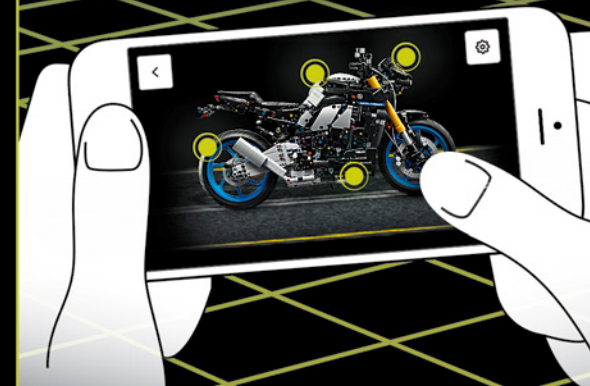

1

AUGMENTED REALITY
EXPERIENCE

2

3

LEGO® TECHNIC™ AR

Experience AR

AUGMENTED REALITY EXPERIENCE
AR-ERLEBNIS
EXPERIÈNCIA DE REALITAT AUGMENTÉE
ESPERIENZA DI REALTÀ AUMENTATA

AR-Erlebnis starten
Expérience de RA
Esperienza AR
Experimenta la AR

EXPERIÈNCIA EN REALIDAD AUMENTADA
EXPERIÈNCIA DE REALIDADE AUMENTADA
增强现实体验
DOŚWIADCZENIE RZECZYWISTOŚCI ROZSZERZONEJ

Experiència RA
体验增强现实技术
Poznaj AR
Zažij rozšírenou realitu

ZÁŽITEK Z ROZŠÍŘENÉ REALITY
ZÁŽITOK Z ROZŠÍRENEJ REALITY
KITERJESZTETT VALÓSÁG (AR) ÉLMÉNY
EXPERIENȚĂ DE REALITATE AUGMENTATĂ

Zaži rozšírenú realitu
Éld át az AR élményt!
Experiență de realitate augmentată
Усеете добавената реалност

ДОБАВЕНА РЕАЛНОСТ
PAPLAŠINĀTĀS REALITĀTES IESPĒJAS
LIITREAALSUSLAHENDUS
PAPILDYTOSIOS REALYBĖS PATIRTIS

Izbaudi paplašināto realitāti
Katseta liitreaalsust
Patirkite PR

LEGO.com/devicecheck

Check for compatibility and FAQ
Kompatibilitätsprüfung und häufig gestellte Fragen
Vérifier la compatibilité et FAQ
Controlla la compatibilità e le FAQ
Información sobre compatibilidad y P+F

Verificar a compatibilidade e FAQ
查看兼容性与常见问题
Sprawdź informacje o zgodności z
urządzeniami i najczęściej zadawane pytania
Kontrola kompatibilitati a časté dotazy

Kontrola kompatibilitati a časté otázky
Ellenőrizd a kompatibilitást és a GYIK-et!
Verifică compatibilitatea și Întrebări
frecvente
Проверка за съвместимост и ЧЗВ

Informācija par saderību un bieži uzdotie
jautājumi
Kontrolli sobivust ja KKK-d
Patikrinkite suderinamumą ir skaitykite
dažniausiai užduodamus klausimus