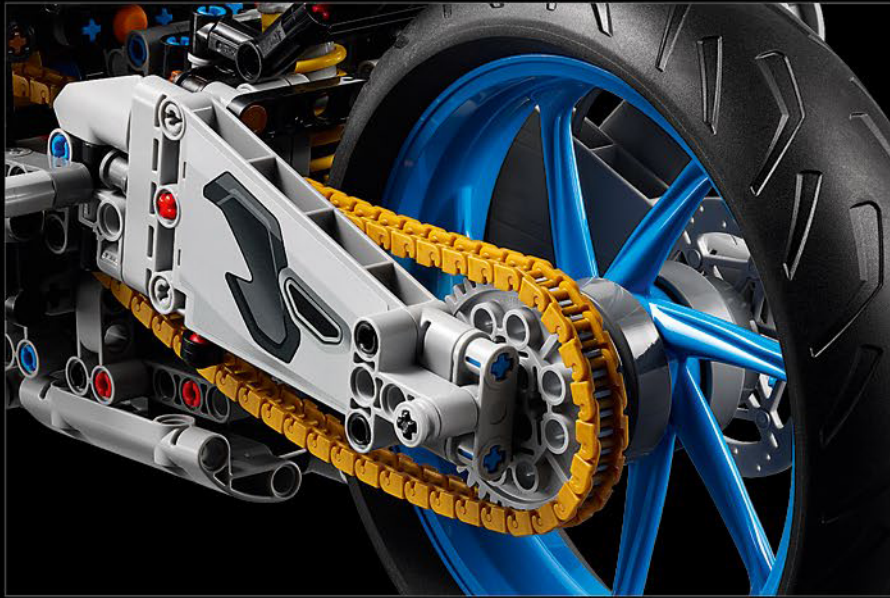

# YAMAHA MT-10 SP

La MT-10 SP refleja un espíritu de búsqueda de emociones y creatividad inspirado en la provocadora subcultura motera *underground* de Japón. Los atrevidos elementos de diseño y los detalles estéticos en la atractiva combinación de colores Liquid Metal/Raven enmarcan a la perfección su potente motor *crossplane* CP4 de 998 cc, derivado de las supermotos. Sus características avanzadas, como el innovador sistema de suspensión Öhlins® con modos semiactivos, el completo conjunto de sistemas electrónicos y el cambio Quickshift, la convierten en una moto urbana moderna que ofrece un par motor sensacional, una agilidad superior y un rendimiento inspirado en las supermotos.

# LA EMBLEMÁTICA YAMAHA MT-10 SP

La Yamaha MT-10 SP LEGO® Technic reproduce fielmente los llamativos colores y las asombrosas características y funciones de la moto de verdad. Ahora, con la app AR LEGO Technic, puedes ver cómo cobra vida tu modelo. Imita en todo a la original, desde el motor de 4 cilindros en línea y el bastidor de aluminio hasta la novedosa suspensión. Los elementos de gran realismo que representan el tambor y la horquilla de cambio se desarrollaron para replicar la caja de cambios de tecnología avanzada, exclusiva de este modelo, y proporcionar una experiencia de construcción excepcional.