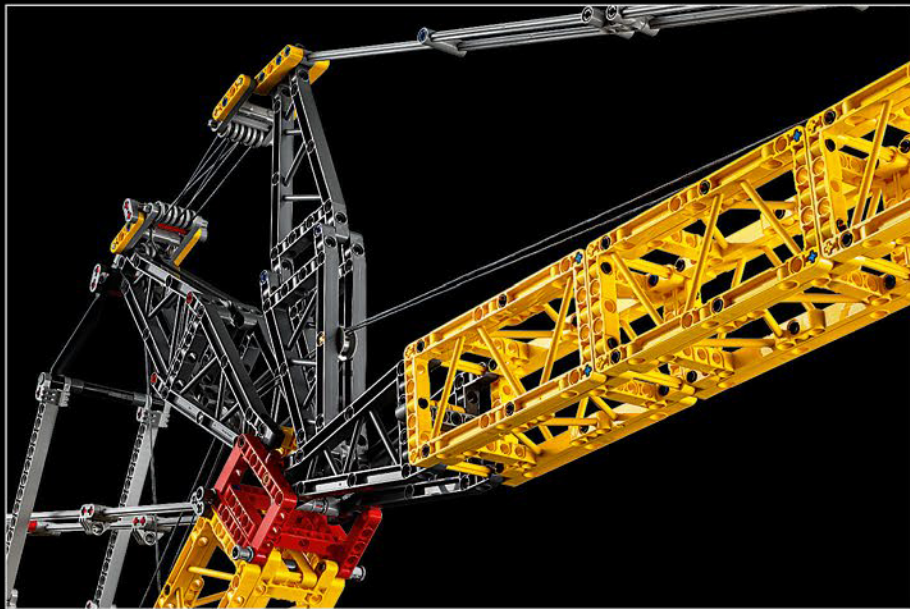

MADE WITH LIEBHERR CONÇU AVEC LIEBHERR EN COLABORACIÓN CON LIEBHERR

This model of one of the world's biggest conventional crawler cranes nearly requires a construction site of its own. Designed in partnership with Liebherr, the LEGO® Technic™ Liebherr LR 13000 Crawler Crane is the largest ever LEGO Technic model in all dimensional measurements. Design details and LEGO Technic Control+ App functions mirror real-life features: Six XL angular motors and two smart hubs let you drive the crane, turn the superstructure, control the boom, jib and hook. 24 new weight elements provide nearly 2.2 lbs. (1 kg) of counterweight. Sensors and alarms generate warnings if you approach the safety limits of the crane. At 39 in. (100cm) high, 43.5 in. (111cm) long and 11 in. (28cm) wide, it is the ultimate construction experience.

Ce modèle de l'une des plus grandes grues sur chenilles conventionnelles du monde nécessite presque un chantier à lui tout seul. Conçue en collaboration avec Liebherr, la grue sur chenilles Liebherr LR 13000 LEGO® Technic™ est le plus grand modèle LEGO Technic jamais réalisé dans toutes les mesures dimensionnelles. Les détails de conception et les fonctions de l'application LEGO Technic Control+ reflètent les caractéristiques de la vie réelle : six grands moteurs angulaires et deux concentrateurs vous permettent de conduire la grue, de faire tourner la superstructure, de contrôler la flèche, le bras et le crochet. Vingt-quatre nouveaux éléments de poids fournissent près de 1 kg de contrepoids. Des capteurs et des alarmes vous avertissent si vous vous approchez des limites de sécurité de la grue. Mesurant 100 cm de haut, 111 cm de long et 28 cm de large, ce modèle représente l'expérience de construction suprême.