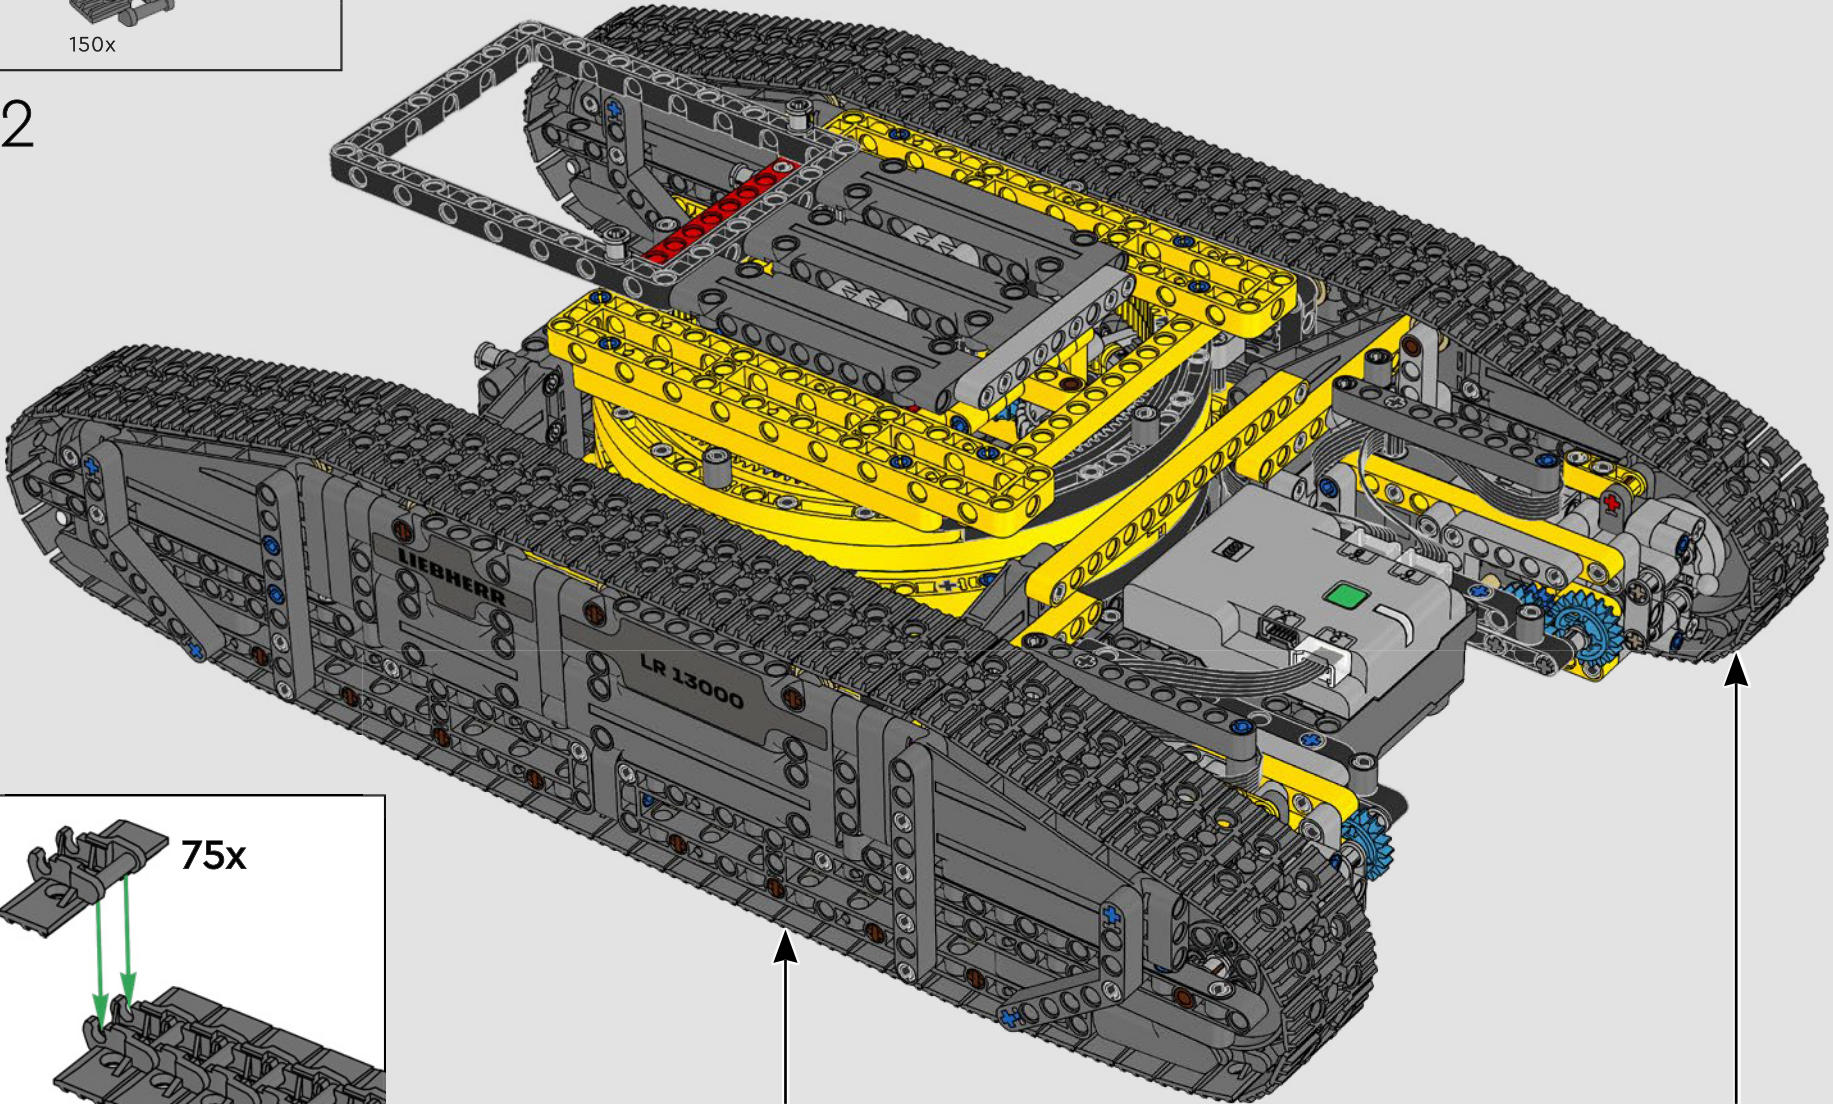

342

CHECK POINT 2 OF 5: TEST TRACK AND TURNTABLE FUNCTIONS

POINT DE VÉRIFICATION 2 SUR 5 : TESTER LES FONCTIONS DE LA PISTE ET DE LA PLAQUE TOURNANTE

PUNTO DE CONTROL 2 DE 5: PRUEBA DE LAS ORUGAS Y EL MECANISMO DE ORIENTACIÓN