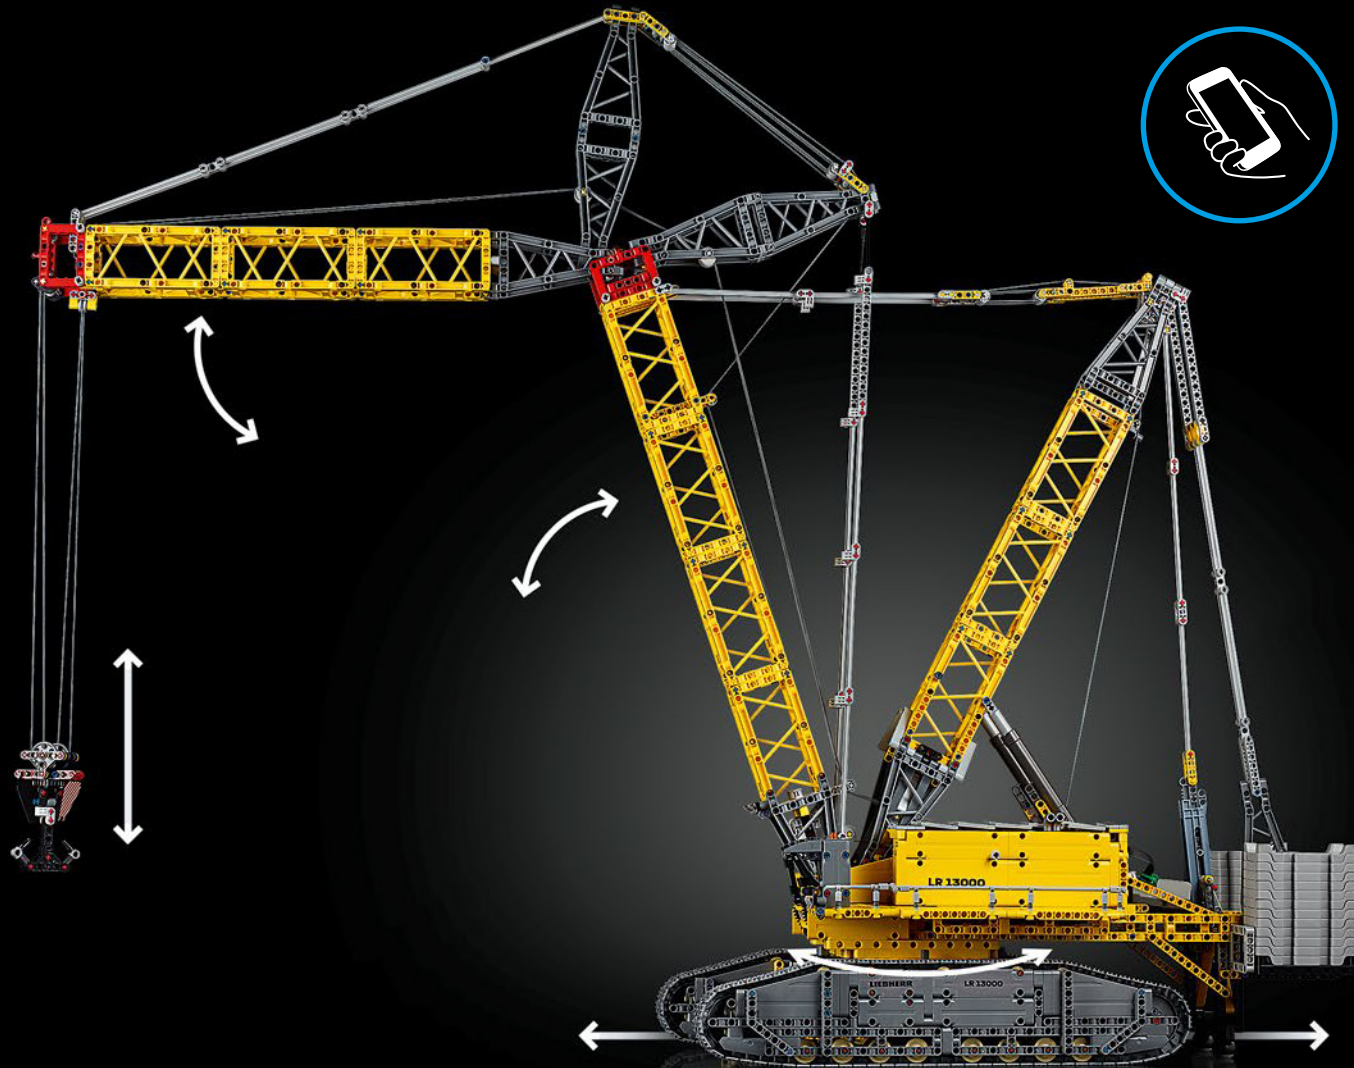

EXPÉRIENCE CONTROL+
EXPERIENCIA CONTROL+

CONTRÔLE TOTAL
CONTROL TOTAL

CONTRÔLE AUTOMATIQUE
CONTROL AUTOMÁTICO

STATISTIQUES ET DONNÉES
ESTADÍSTICAS Y DATOS