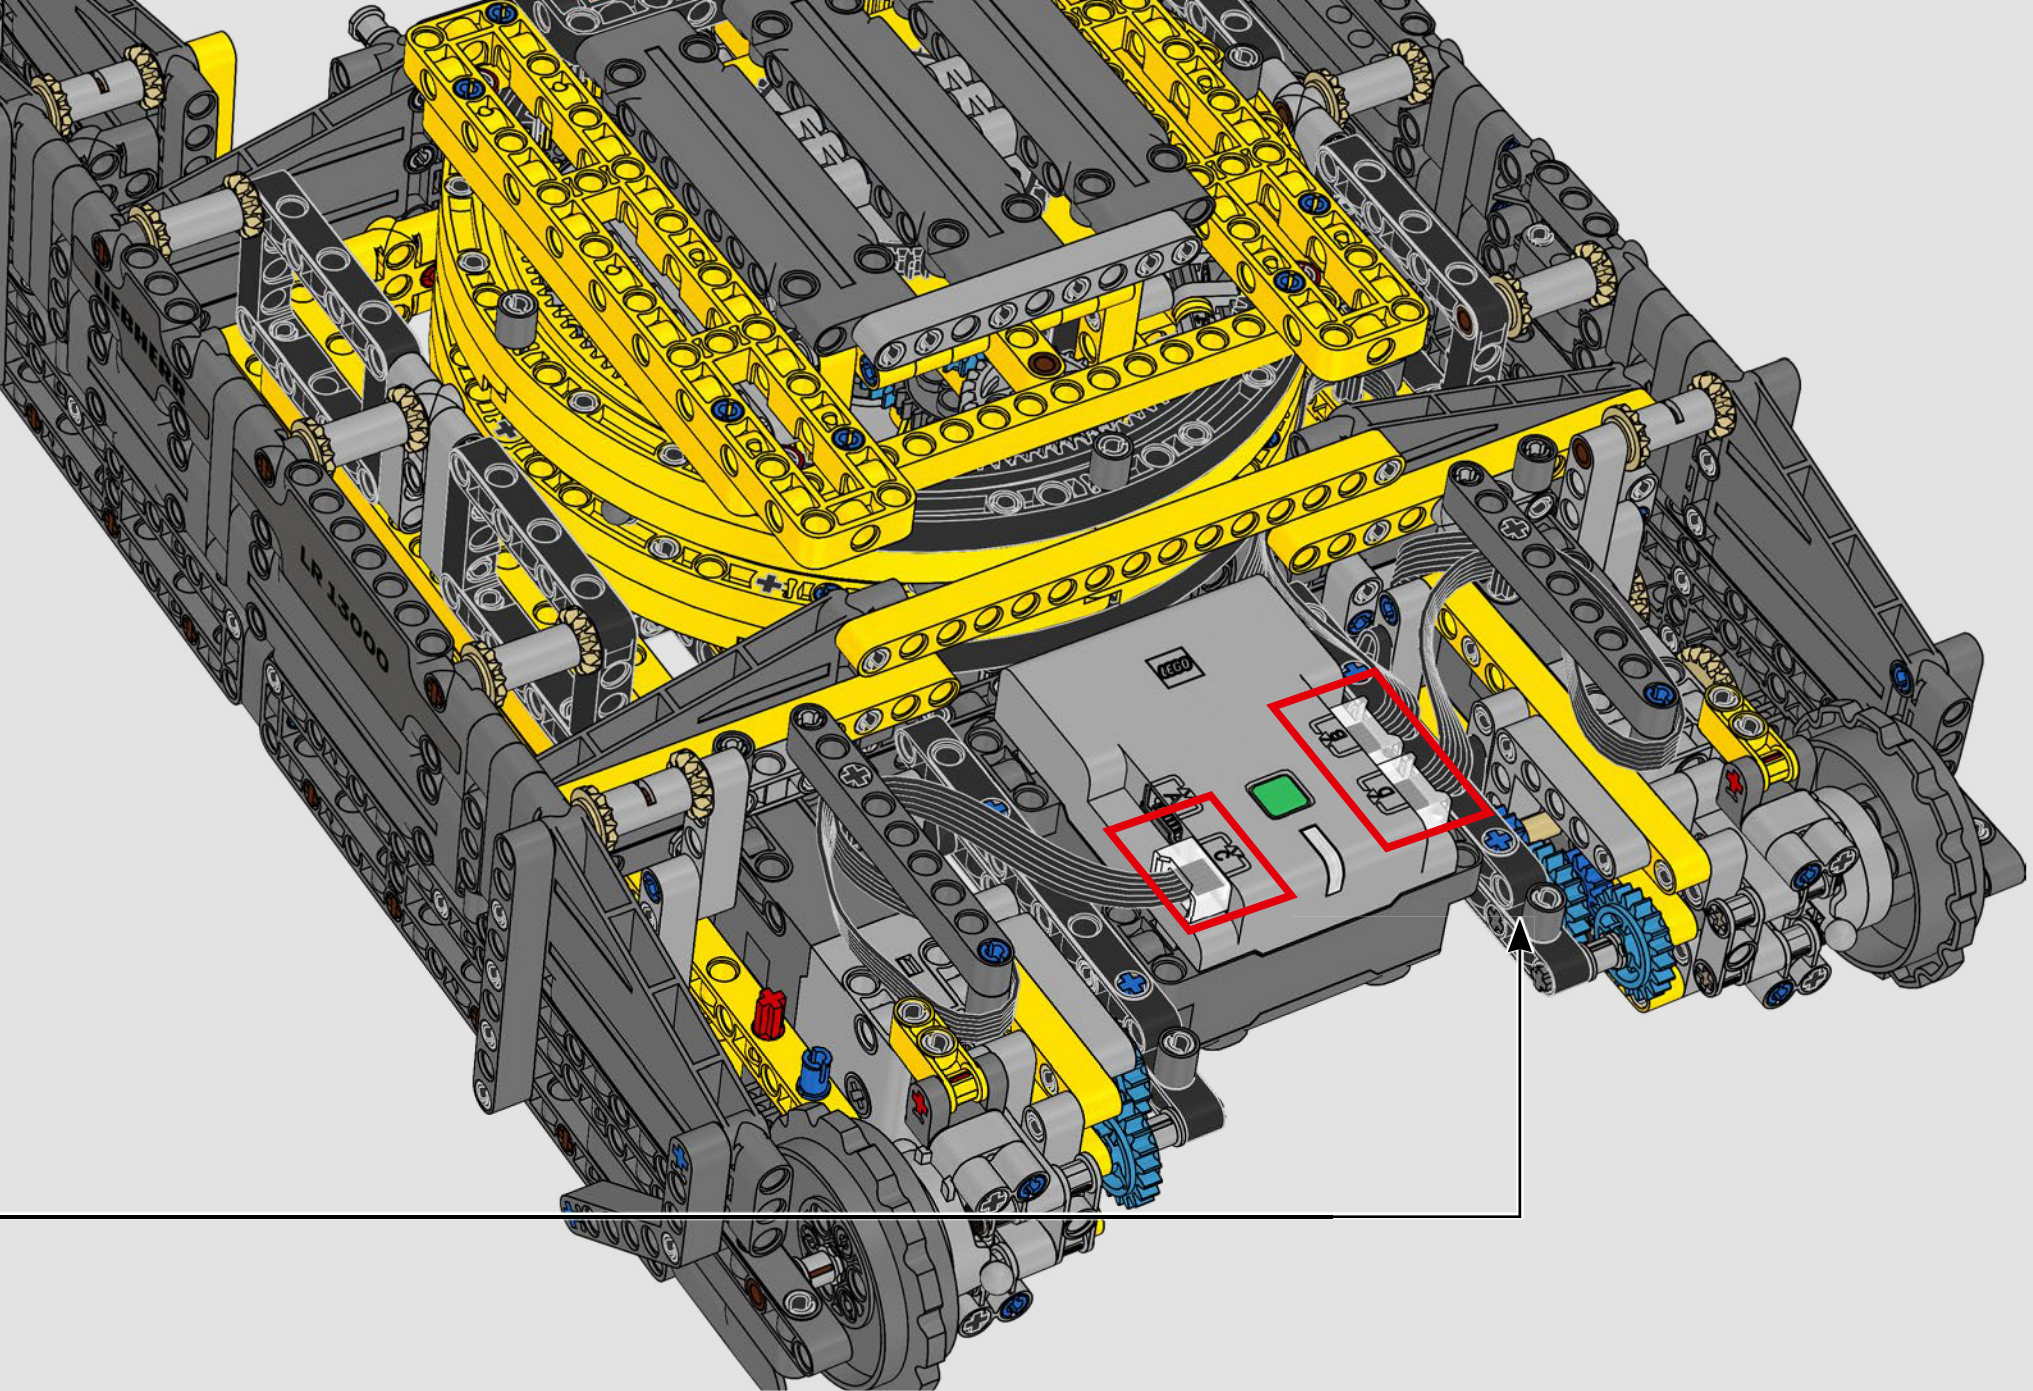

342

CHECK POINT 2 OF 5: TEST TRACK AND TURNTABLE FUNCTIONS

POINT DE VÉRIFICATION 2 SUR 5 : TESTER LES FONCTIONS DE LA PISTE ET DE LA PLAQUE TOURNANTE

PUNTO DE CONTROL 2 DE 5: PRUEBA DE LAS ORUGAS Y EL MECANISMO DE ORIENTACIÓN