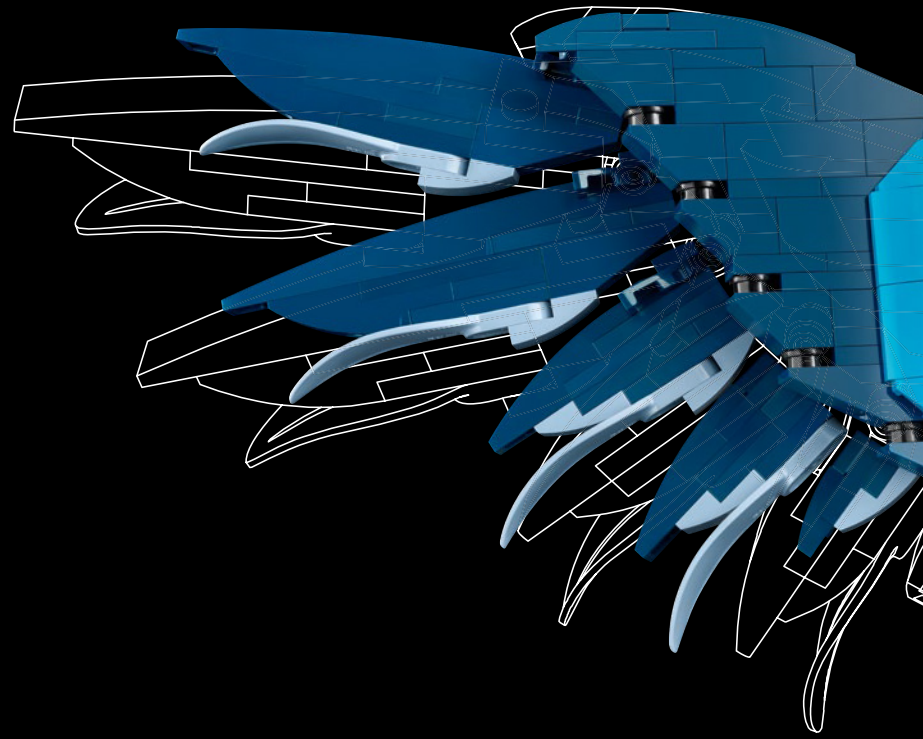

蓝翠鸟

蓝翠鸟的尺寸非常适合作为家居装饰。它色彩鲜艳的羽毛和亮丽的光泽从其暖橙色胸部反射出一系列色彩，从青绿色到深宝蓝色。野生动物摄影师经常捕捉它的这种独特姿势：带着动态的水花从水中冒出，将猎物带到附近的树枝上。这就是我们想在这个模型中重现的场景——用支撑梁帮助产生飞行和运动的错觉。

物种

蓝翠鸟 (*Ceyx azureus*) 主要原产于澳大利亚和塔斯马尼亚, 是世界各地发现的一百多种翠鸟之一。

食物

蓝翠鸟喜欢小鱼、虾及其它小型甲壳类动物。

尺寸

成年雄性和雌性蓝翠鸟通常长 18 厘米, 重约 30 克。

把大自然带入室内

🌿 置身于自然元素中可以激发我们强烈的幸福感。将我们与自然联系起来的室内设计元素也被证明有助于我们感觉更快乐，减少我们的压力，增强我们的创造力和思维清晰度，甚至提高我们的生产力。由于我们中的大多数人大部分时间都在室内工作和在家中度过，因此我们存在把户外活动带入室内的冲动是很自然的。通过在自然环境中重现蓝翠鸟及溅起的水花和芦苇（香蒲属），你可以将清新的大自然带回家。

Sven Franic, 乐高®高级模型设计师