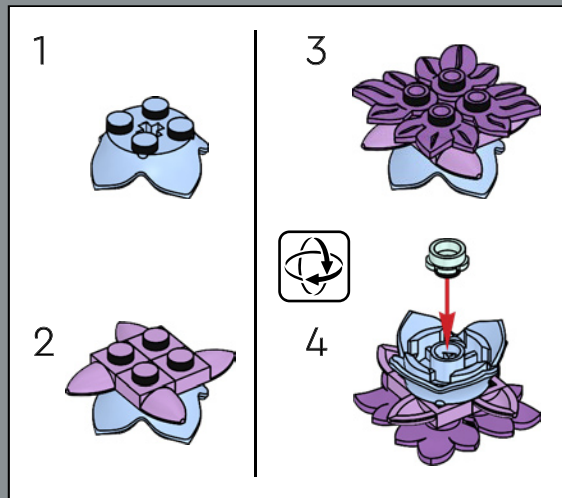

4

5

这种色彩多样的多肉植物以美国植物学家 Nathaniel Lord Britton 的名字命名, 他首先命名和建立了*仙女杯属*。

4x

6

为了捕捉这些尖叶子的漂亮渐变色，我们为带有牙齿的 1x1 板添加了新颜色。所以，如果你家里有乐高®动物，可以给它们配上可爱的淡紫色牙齿。

7

1

10

11

12

13

14

这款圆形的印制式 2x2 乐高®光板采用全新的沙绿色，并带有有趣的全新尖刺装饰，以捕捉刺梨仙人掌的外观。

15

你知道仙人掌果是可以食用的吗？这些绿色的大“垫子”也可以食用，只要确保在进食前把刺去掉！