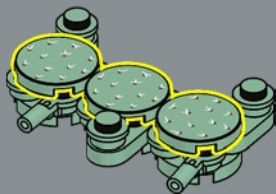

10

11

12

13

14

这款圆形的印制式 2x2 乐高®光板采用全新的沙绿色，并带有有趣的全新尖刺装饰，以捕捉刺梨仙人掌的外观。

15

你知道仙人掌果是可以食用的吗？这些绿色的大“垫子”也可以食用，只要确保在进食前把刺去掉！