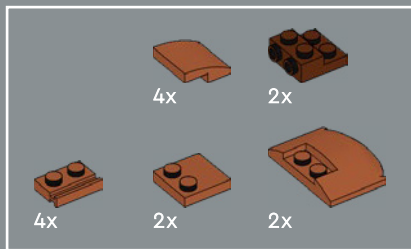

2

3

4

5

6

7

8

9

10

11

12

13

14

这款圆形的印制式 2x2 乐高®光板采用全新的沙绿色，并带有有趣的全新尖刺装饰，以捕捉刺梨仙人掌的外观。

15

你知道仙人掌果是可以食用的吗？这些绿色的大“垫子”也可以食用，只要确保在进食前把刺去掉！