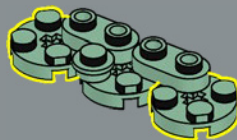

10

11

12

13

14

这款圆形的印制式 2x2 乐高®光板采用全新的沙绿色，并带有有趣的全新尖刺装饰，以捕捉刺梨仙人掌的外观。

15

你知道仙人掌果是可以食用的吗？这些绿色的大“垫子”也可以食用，只要确保在进食前把刺去掉！