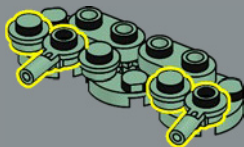

10

11

12

13

14

这款圆形的印制式 2x2 乐高®光板采用全新的沙绿色，并带有有趣的全新尖刺装饰，以捕捉刺梨仙人掌的外观。

15

你知道仙人掌果是可以食用的吗？这些绿色的大“垫子”也可以食用，只要确保在进食前把刺去掉！