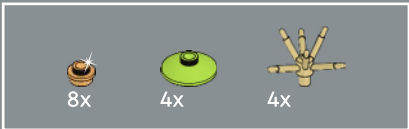

1x

33

34

35

在 20 世纪 20 年代后期首次被编目后, *Mammillaria crinata* f. *zeilmanniana* 基本上不为人知, 直到 1988 年在墨西哥的一个独特峡谷中被再次发现。

36

37

12x
6439046