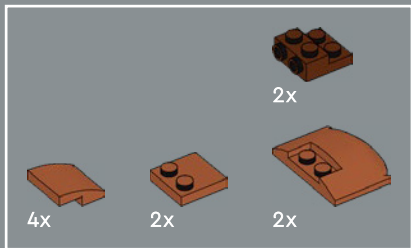

2

3

4

5

6

7

8

9

10

11

12

13

14

这款圆形的印制式 2x2 乐高®光板采用全新的沙绿色，并带有有趣的全新尖刺装饰，以捕捉刺梨仙人掌的外观。

15

你知道仙人掌果是可以食用的吗？这些绿色的大“垫子”也可以食用，只要确保在进食前把刺去掉！