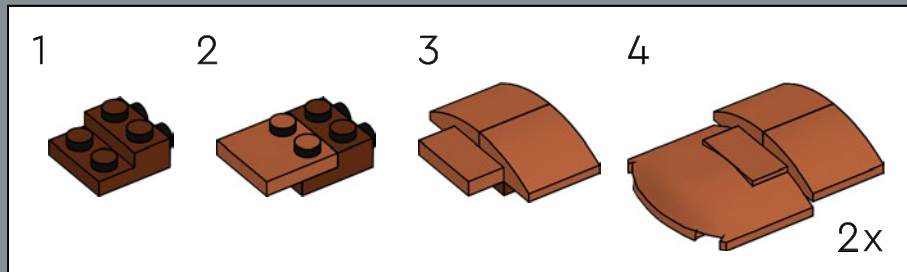

2

3

4

5

6

7

8

9

10

11

12

13

14

这款圆形的印制式 2x2 乐高®光板采用全新的沙绿色，并带有有趣的全新尖刺装饰，以捕捉刺梨仙人掌的外观。

15

你知道仙人掌果是可以食用的吗？这些绿色的大“垫子”也可以食用，只要确保在进食前把刺去掉！