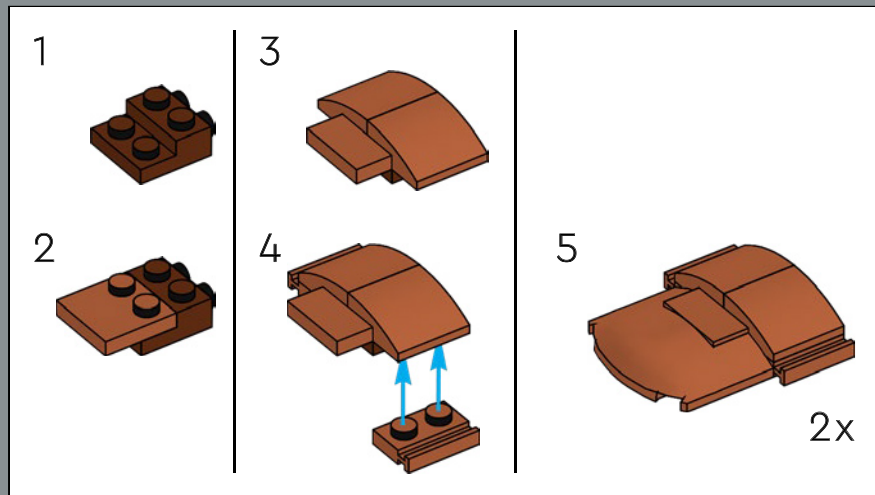

2

3

4

5

6

7

8

9

10

11

12

13

14

这款圆形的印制式 2x2 乐高®光板采用全新的沙绿色，并带有有趣的全新尖刺装饰，以捕捉刺梨仙人掌的外观。

15

你知道仙人掌果是可以食用的吗？这些绿色的大“垫子”也可以食用，只要确保在进食前把刺去掉！