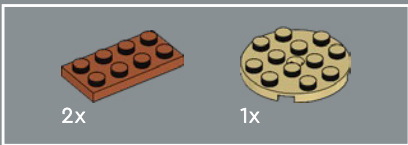

4

5

这种色彩多样的多肉植物以美国植物学家 Nathaniel Lord Britton 的名字命名, 他首先命名和建立了*仙女杯属*。

4x

6

为了捕捉这些尖叶子的漂亮渐变色，我们为带有牙齿的 1x1 板添加了新颜色。所以，如果你家里有乐高®动物，可以给它们配上可爱的淡紫色牙齿。

7

1

10

11

12

13

14

这款圆形的印制式 2x2 乐高®光板采用全新的沙绿色，并带有有趣的全新尖刺装饰，以捕捉刺梨仙人掌的外观。

15

你知道仙人掌果是可以食用的吗？这些绿色的大“垫子”也可以食用，只要确保在进食前把刺去掉！