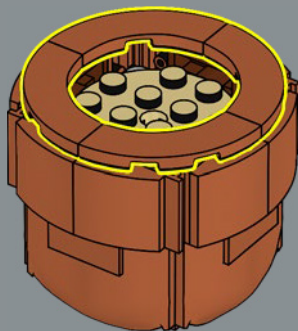

2

3

4

5

6

7

8

9

10

11

12

13

14

这款圆形的印制式 2x2 乐高®光板采用全新的沙绿色，并带有有趣的全新尖刺装饰，以捕捉刺梨仙人掌的外观。

15

你知道仙人掌果是可以食用的吗？这些绿色的大“垫子”也可以食用，只要确保在进食前把刺去掉！