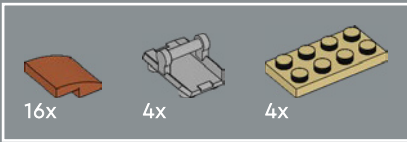

10

11

12

13

14

这款圆形的印制式 2x2 乐高®光板采用全新的沙绿色，并带有有趣的全新尖刺装饰，以捕捉刺梨仙人掌的外观。

15

你知道仙人掌果是可以食用的吗？这些绿色的大“垫子”也可以食用，只要确保在进食前把刺去掉！

16

17

2

3

4

5

6

7

8

9

10

4x

11

4x

12

13