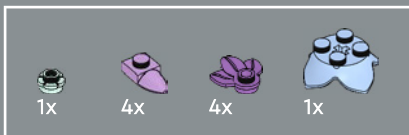

4

5

这种色彩多样的多肉植物以美国植物学家 Nathaniel Lord Britton 的名字命名, 他首先命名和建立了*仙女杯属*。

4x

6

为了捕捉这些尖叶子的漂亮渐变色，我们为带有牙齿的 1x1 板添加了新颜色。所以，如果你家里有乐高®动物，可以给它们配上可爱的淡紫色牙齿。

7

1