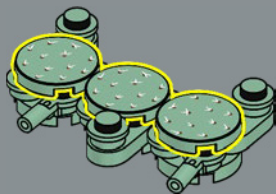

8

9

10

11

12

13

14

Les tuiles LEGO® 2x2 rondes à imprimés arborent une nouvelle couleur vert sable et offrent une nouvelle décoration amusante avec des pics pour reproduire l'aspect du figuier de barbarie oriental.