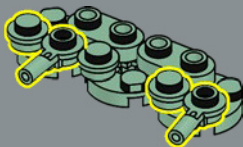

8

9

10

11

12

13

14

Les tuiles LEGO® 2x2 rondes à imprimés arborent une nouvelle couleur vert sable et offrent une nouvelle décoration amusante avec des pics pour reproduire l'aspect du figuier de barbarie oriental.