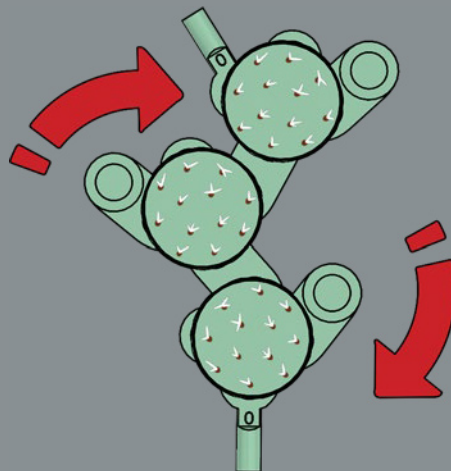

Les tuiles LEGO® 2x2 rondes à imprimés arborent une nouvelle couleur vert sable et offrent une nouvelle décoration amusante avec des pics pour reproduire l'aspect du figuier de barbarie oriental.

15