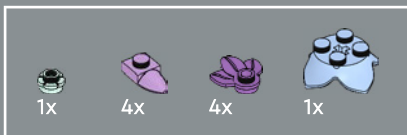

4x

6

Cette succulente colorée a été nommée d'après Nathaniel Lord Britton, un botaniste américain qui a été le premier à classer le genre *Dudleya*.

Pour obtenir un joli dégradé de feuilles hérissées, nous avons ajouté une nouvelle couleur à la plaque 1x1 à l'aide d'une dent. Donc, si vous avez des animaux LEGO® chez vous, vous pouvez toujours leur donner de jolies dents lavande.