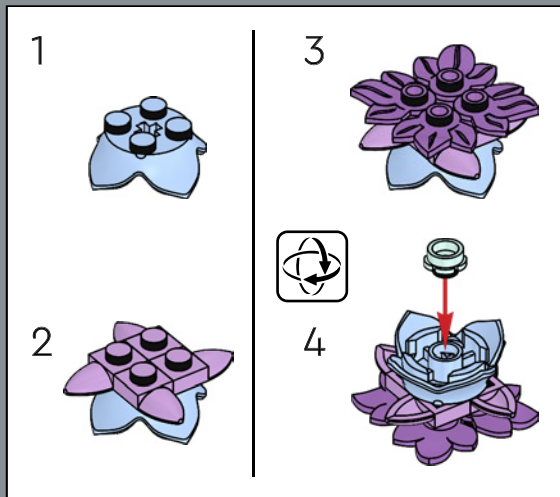

Pour obtenir un joli dégradé de feuilles hérissées, nous avons ajouté une nouvelle couleur à la plaque 1x1 à l'aide d'une dent. Donc, si vous avez des animaux LEGO® chez vous, vous pouvez toujours leur donner de jolies dents lavande.

7