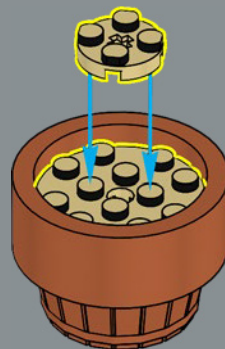

4x

6

Cette succulente colorée a été nommée d'après Nathaniel Lord Britton, un botaniste américain qui a été le premier à classer le genre *Dudleya*.

Pour obtenir un joli dégradé de feuilles hérissées, nous avons ajouté une nouvelle couleur à la plaque 1x1 à l'aide d'une dent. Donc, si vous avez des animaux LEGO® chez vous, vous pouvez toujours leur donner de jolies dents lavande.